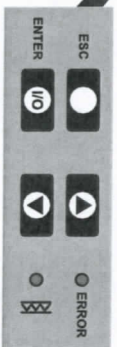

FläktGroup

OSHG 0.000M

PŘEHLED ZOBRAZENÍ

Displej - Horní zobrazení MENU

- V horním zobrazení MENU se provádí výběr jednotky, je signalizován bezpečný stav zapnutého hořáku jednotky (podržení) a je signalizována chyba komunikace ovládací skřínky s jednotkou (přeskřítnutí).

Displej - Spodní zobrazení MENU

- ve spodním zobrazení MENU se zobrazují konkrétní údaje o jednotkách.

Ovládací část panelu

- vypnutí, nastavení hodnot jednotek, signalizace zanesení filtru a provozních chyb

Režim PROVĚTRÁVÁNÍ

nebo

Režim TOPENÍ

Pro rychlé zapnutí a vypnutí všech jednotek stiskněte ENTER po dobu 5 s.

MENU SETUP (pro vstup a výstup do MENU stiskněte ESC + [2] po dobu 5 s)

* Nastavuje se pouze při regulaci podle explorý přiváděného vzduchu. ** VRS - vyšší třída systém