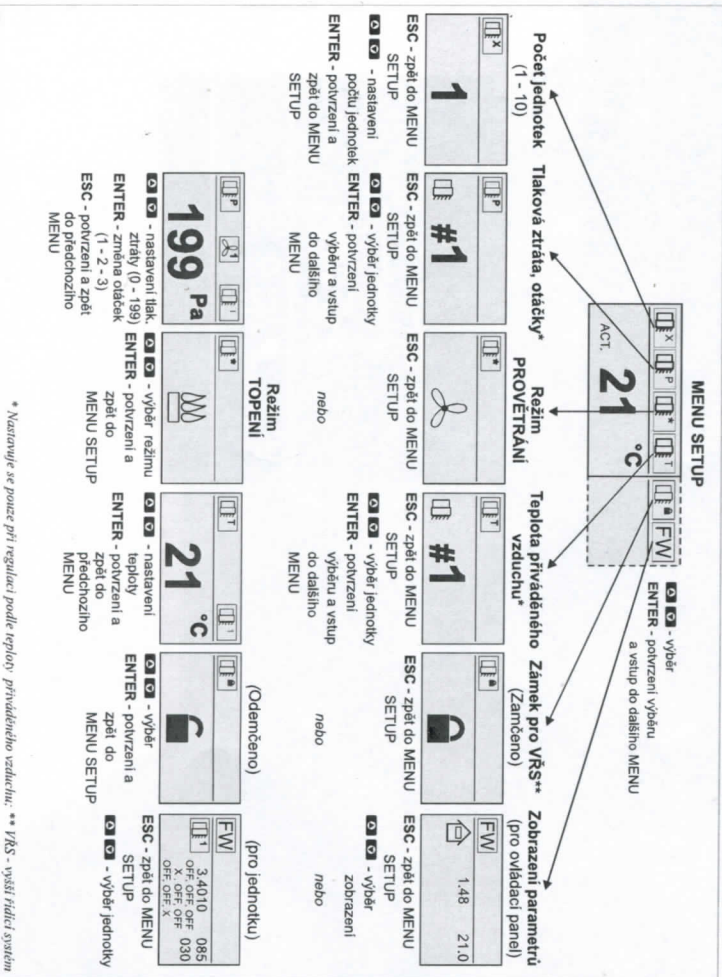

FläktGroup

OSHG 0.000M

PŘEHLED ZOBRAZENÍ

Displej - Horní zobrazení MENU

- V horním zobrazení MENU se provádí výběr jednotky, je signalizován bezpečný stav zapnutého hořáku jednotky (podržení) a je signalizována chyba komunikace ovládací skřínky s jednotkou (přeskřítnutí).

Displej - Spodní zobrazení MENU

- ve spodním zobrazení MENU se zobrazují konkrétní údaje o jednotkách.

Ovládací část panelu

- vypnutí, nastavení hodnot jednotek, signalizace zanesení filtru a provozních chyb

Režim PROVĚTRÁVÁNÍ

nebo

Režim TOPENÍ

Pro rychlé zapnutí a vypnutí všech jednotek stiskněte ENTER po dobu 5 s.

MENU SETUP (pro vstup a výstup do MENU stiskněte ESC + [2] po dobu 5 s)

* Nastavuje se pouze při regulaci podle explorý přiváděného vzduchu. ** VRS - vyšší třída systém