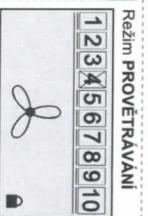

FläktGroup

OSHG 0.000M

PŘEHLED ZOBRAZENÍ

Displej - Horní zobrazení MENU

- V horním zobrazení MENU se provádí výběr jednotky, je signalizován bezpečný stav zapnutého hořáku jednotky (podržení) a je signalizována chyba komunikace ovládací skřínky s jednotkou (přeskřítnutí).

Displej - Spodní zobrazení MENU

- ve spodním zobrazení MENU se zobrazují konkrétní údaje o jednotkách.

Ovládací část panelu

- vypnutí, nastavení hodnot jednotek, signalizace zanesení filtru a provozních chyb