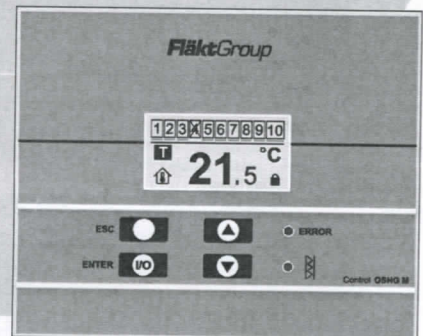

FläktGroup

OSHG 0.000M

PŘEHLED ZOBRAZENÍ

Displej - Horní zobrazení MENU

- V horním zobrazení MENU se provádí výběr jednotky, je signalizován bezpečný stav zapnutého hořáku jednotky (podržení) a je signalizována chyba komunikace ovládací skřínky s jednotkou (přeskřítnutí).

Displej - Spodní zobrazení MENU

- ve spodním zobrazení MENU se zobrazují konkrétní údaje o jednotkách.

Ovládací část panelu

- vypnutí, nastavení hodnot jednotek, signalizace zanesení filtru a provozních chyb

Režim PROVĚTRÁVÁNÍ

nebo

Režim TOPENÍ

Pro rychlé zapnutí a vypnutí všech jednotek stiskněte ENTER po dobu 5 s.

MENU SETUP (pro vstup a výstup do MENU stiskněte ESC + [2] po dobu 5 s)

* Nastavuje se pouze při regulaci podle explorý přiváděného vzduchu. ** VRS - vyšší třída systém