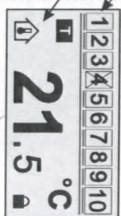

FläktGroup

OSHG 0.000M

PŘEHLED ZOBRAZENÍ

Displej - Horní zobrazení MENU

- V horním zobrazení MENU se provádí výběr jednotky, je signalizován bezpečný stav zapnutého hořáku jednotky (podržení) a je signalizována chyba komunikace ovládací skřínky s jednotkou (přeskřítnutí).

Displej - Spodní zobrazení MENU

- ve spodním zobrazení MENU se zobrazují konkrétní údaje o jednotkách.

Ovládací část panelu

- vypnutí, nastavení hodnot jednotek, signalizace zanesení filtru a provozních chyb

Režim PROVĚTRÁVÁNÍ

nebo

Režim TOPENÍ

Pro rychlé zapnutí a vypnutí všech jednotek stiskněte ENTER po dobu 5 s.

MENU SETUP (pro vstup a výstup do MENU stiskněte ESC + [2] po dobu 5 s)

* Nastavuje se pouze při regulaci podle explorý přiváděného vzduchu. ** VRS - vyšší třída systém